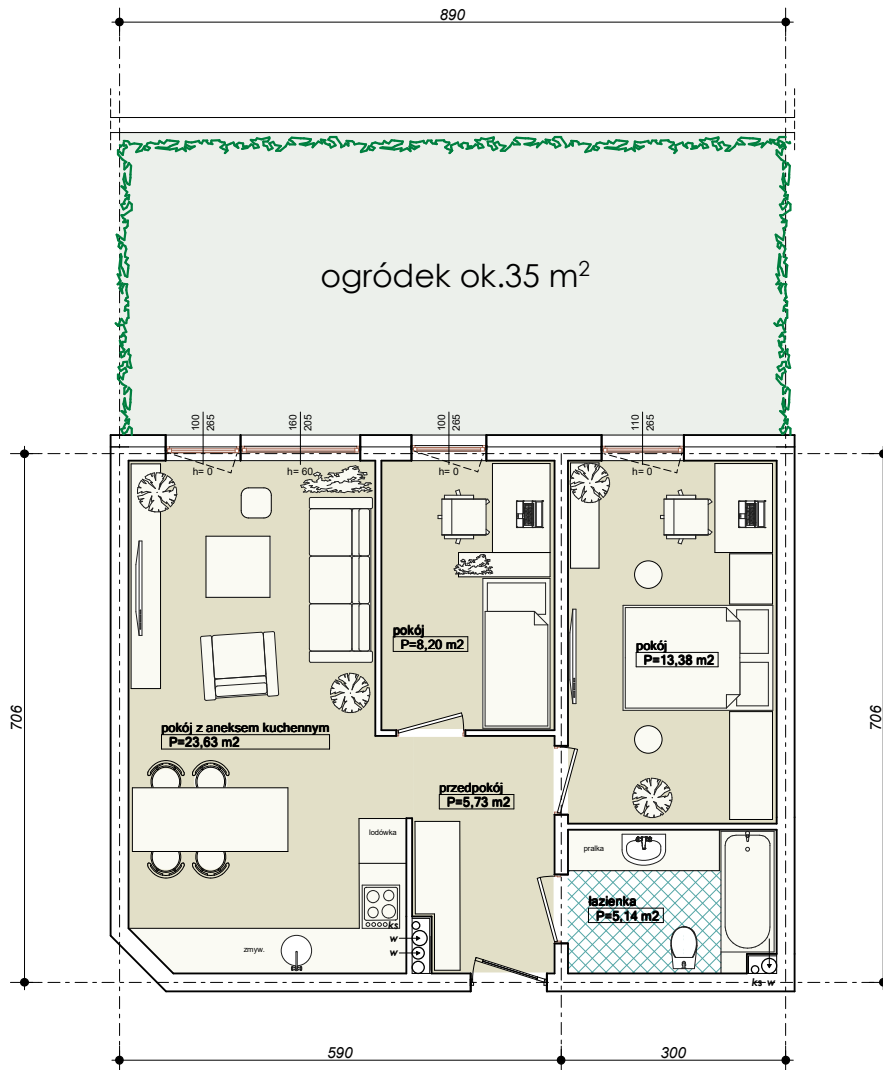

Mieszkanie **B9** - Pu = 56,08 m²

Parter
skala 1:100

UWAGA: KARTA NINIEJSZA POKAZUJE UKŁAD FUNKCJONALNY WNIĘTRZNY STRĘGA SIĘ MOŻLIWOŚĆ WPROWADZENIA NIEWIELKICH ZMIAN Z PRZYCZYNY TECHNICZNYCH