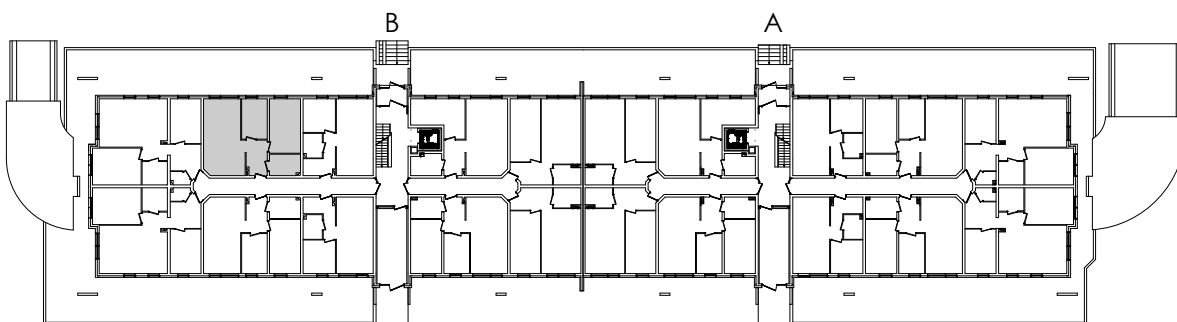

Mieszkanie **B9** - Pu = 56,08 m²

Parter
skala 1:100

UWAGA: KARTA NINIEJSZA POKAZUJE UKŁAD FUNKCJONALNY WNIĘTRZNY STRĘGA SIĘ MOŻLIWOŚĆ WPROWADZENIA NIEWIELKICH ZMIAN Z PRZYCZYNY TECHNICZNYCH