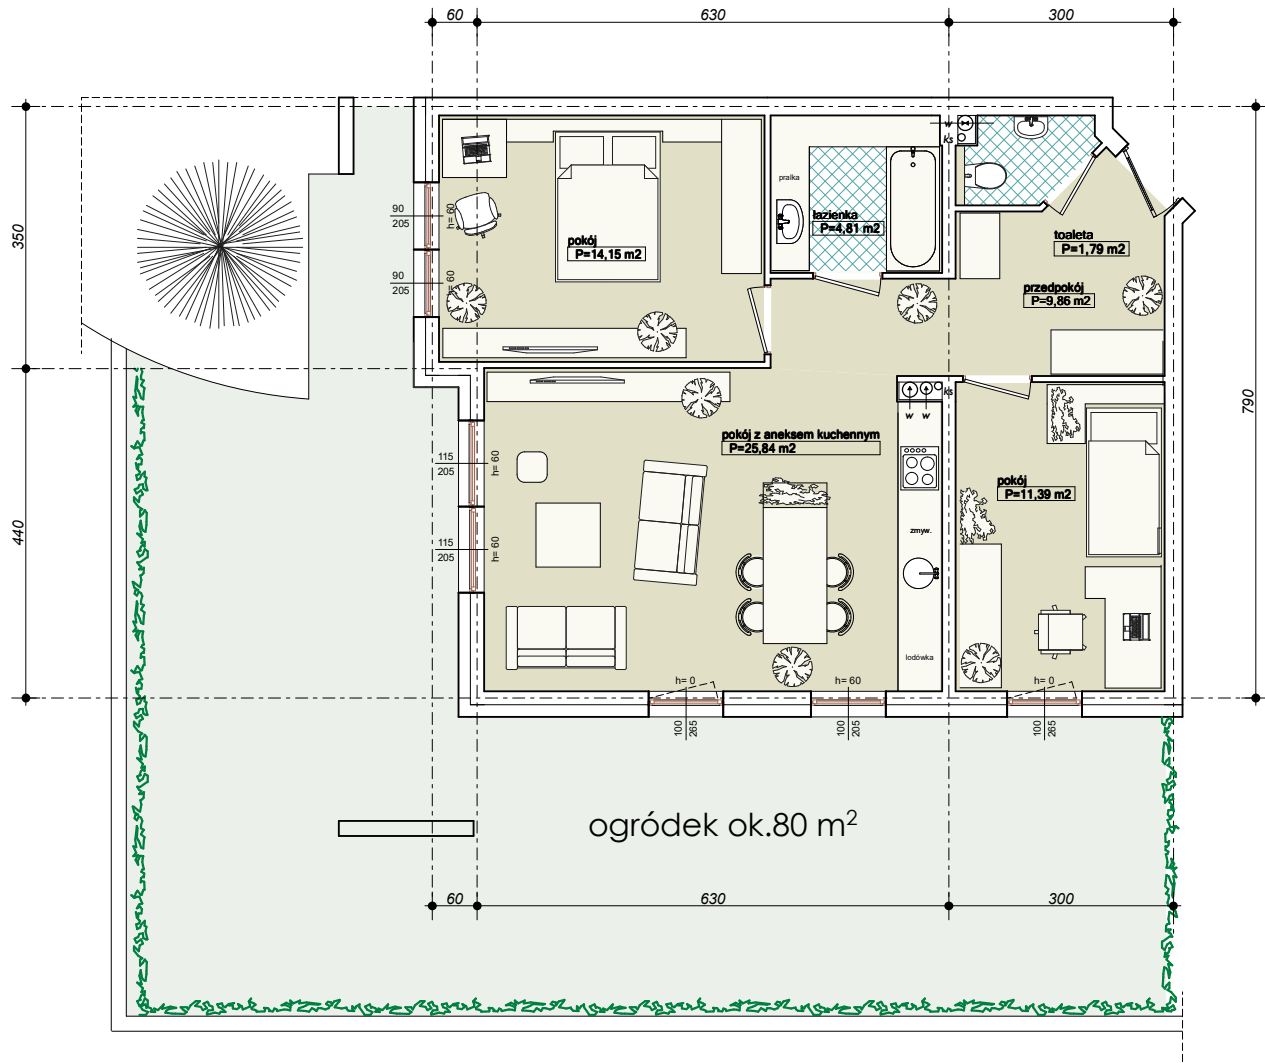

Mieszkanie **B7** - $P_u = 67,84 \text{ m}^2$

Parter
skala 1:100

UWAGA: KARTA NINIEJSZA POKAZUJE UKŁAD FUNKCJONALNY WNIĘTRZĄ STRZEŻĄ SIĘ MOŻLIWOŚĆ WPROWADZENIA NIEWIELKICH ZMIAN Z PRZYCZYNYN TECHNICZNYCH