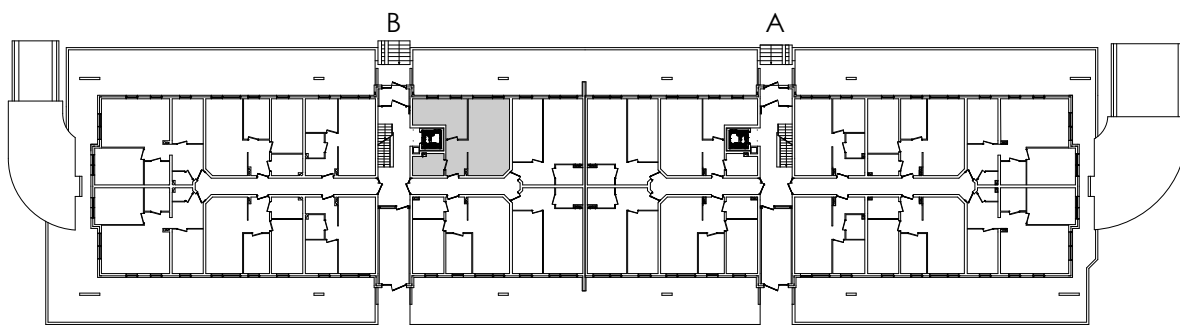

Mieszkanie **B1** - Pu = 49,56 m²

Parter
skala 1:100

UWAGA: KARTA NINIEJSZA POKAZUJE UKŁAD FUNKCJONALNY WNIĘTRZ, ZASTRZEGA SIĘ MOŻLIWOŚĆ WPROWADZENIA NIEWIELKICH ZMIAN Z PRZYCZYNY TECHNICZNYCH